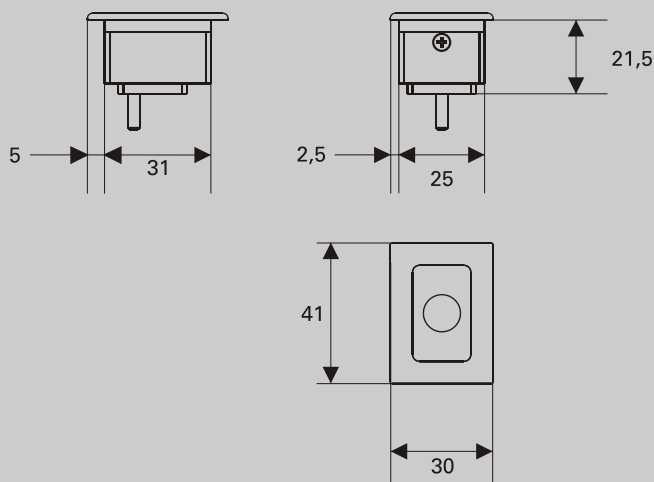

OUTLINE DRAWING

dimensions are millimeter (mm)

QUALIFICATION

- DO160

CONTACT

AlsterAero GmbH
Heidenkampsweg 45
20097 Hamburg
Germany

phone : +49 (0) 40 2482712 - 0
fax : +49 (0) 40 2482712 - 22

email : info@alsteraero.com
web : www.alsteraero.com